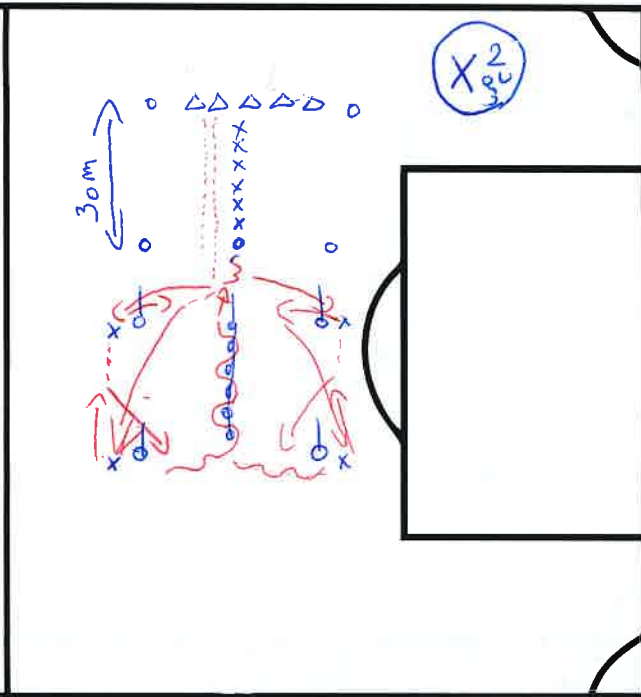

EXERCICE - JEU - SITUATION

TEMPS : 2x6' = 12' JOUEURS : 20/30

GDB : (2 Spé gardien)

EXERCICE - JEU - SITUATION

TEMPS : 12'

JOUEURS : 20 à 36 GDB : 2 (SPE Gardien)

Technique.  
Physique.

Appui / Remise 1/2/3  
Appel / Déplacement  
1/2 touches / Conduite.  
fractionné / Recup.