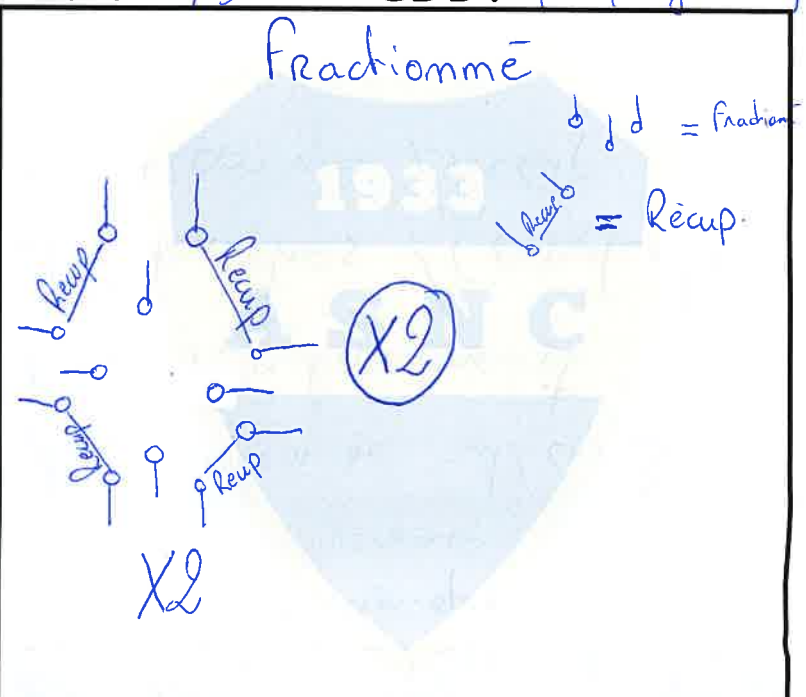

EXERCICE - JEU - SITUATION

TEMPS : 30' JOUEURS :

GDB :

Footing
→ fléchage Bleu
↳ Groupe 1 : 5'40 du Km
5,3Kms 4 tours + Corner
↳ Groupe 2 : 6'20 du Km
4,750 Km 3 tours + 2 tours
Jusqu'au
corner.

EXERCICE - JEU - SITUATION

TEMPS : 2x6' = 12' JOUEURS : 20/30

GDB : (2 Spé gardien)